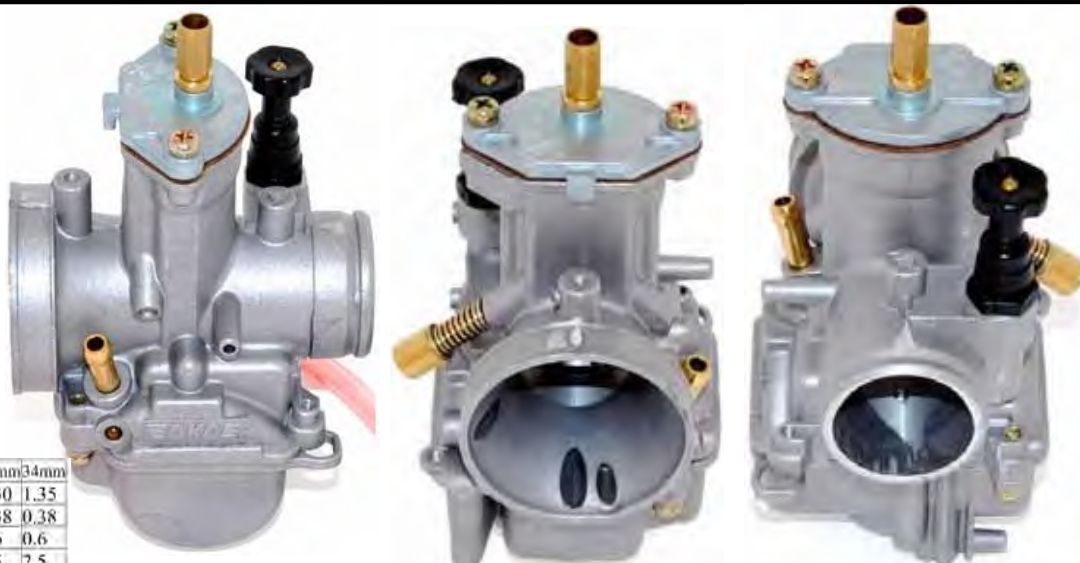

24mm	26mm	28mm	30mm	32mm	34mm
Mainjet#	1.05	1.10	1.10	1.20	1.30	1.35
Pilot/slow	0.38	0.38	0.38	0.38	0.38	0.38
powerJet #	0.6	0.6	0.6	0.6	0.6	0.6
NeedleJet#	2.5	2.5	2.5	2.5	2.5	2.5
Nozzle	Φ2.6	Φ2.6	Φ2.6	Φ2.6	Φ2.6	Φ2.6
Needle	Φ7.0	Φ7.0	Φ7.0	Φ7.0	Φ7.0	Φ7.0

STRYKER Flat Slide

- **14-CBPW-36** 36mm
- **14-CBPW-38** 38mm

Main jets available.

- 14-CJM50- 110 112 115 118 120
- 122 125 128 130 132 135 138
- 140 142 145 152 155 158 160
- 162 165 170 175 180

Pilot jets available.

- 14-CJP01-30 32 35 38 40
- 42 45 48 50